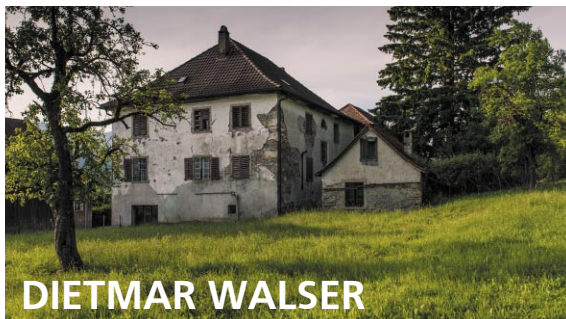

LIEMOBIL
BEWEGT DAS LAND

schaan

K Gefördert durch
kulturstiftung
liechtenstein

Multivisions-Festival
mit Fotoausstellung „Energie“

1976 - 2016 40 Jahre
FOTOCLUB
SPEKTRAL

Vernissage mit Apéro am
Freitag 15. April 2016, ab 18.30 Uhr
Weitere Aufführungen am
Samstag 16. April 2016, 17 und 20 Uhr
Sonntag 17. April 2016, 17 Uhr
Saalöffnung jeweils eine halbe Stunde vorher

MARCO NESCHER

DIETMAR WALSER

XAVER ROSER

im **SAL** in Schaan
Eintritt frei

SAL
Saal am Lindaplatz